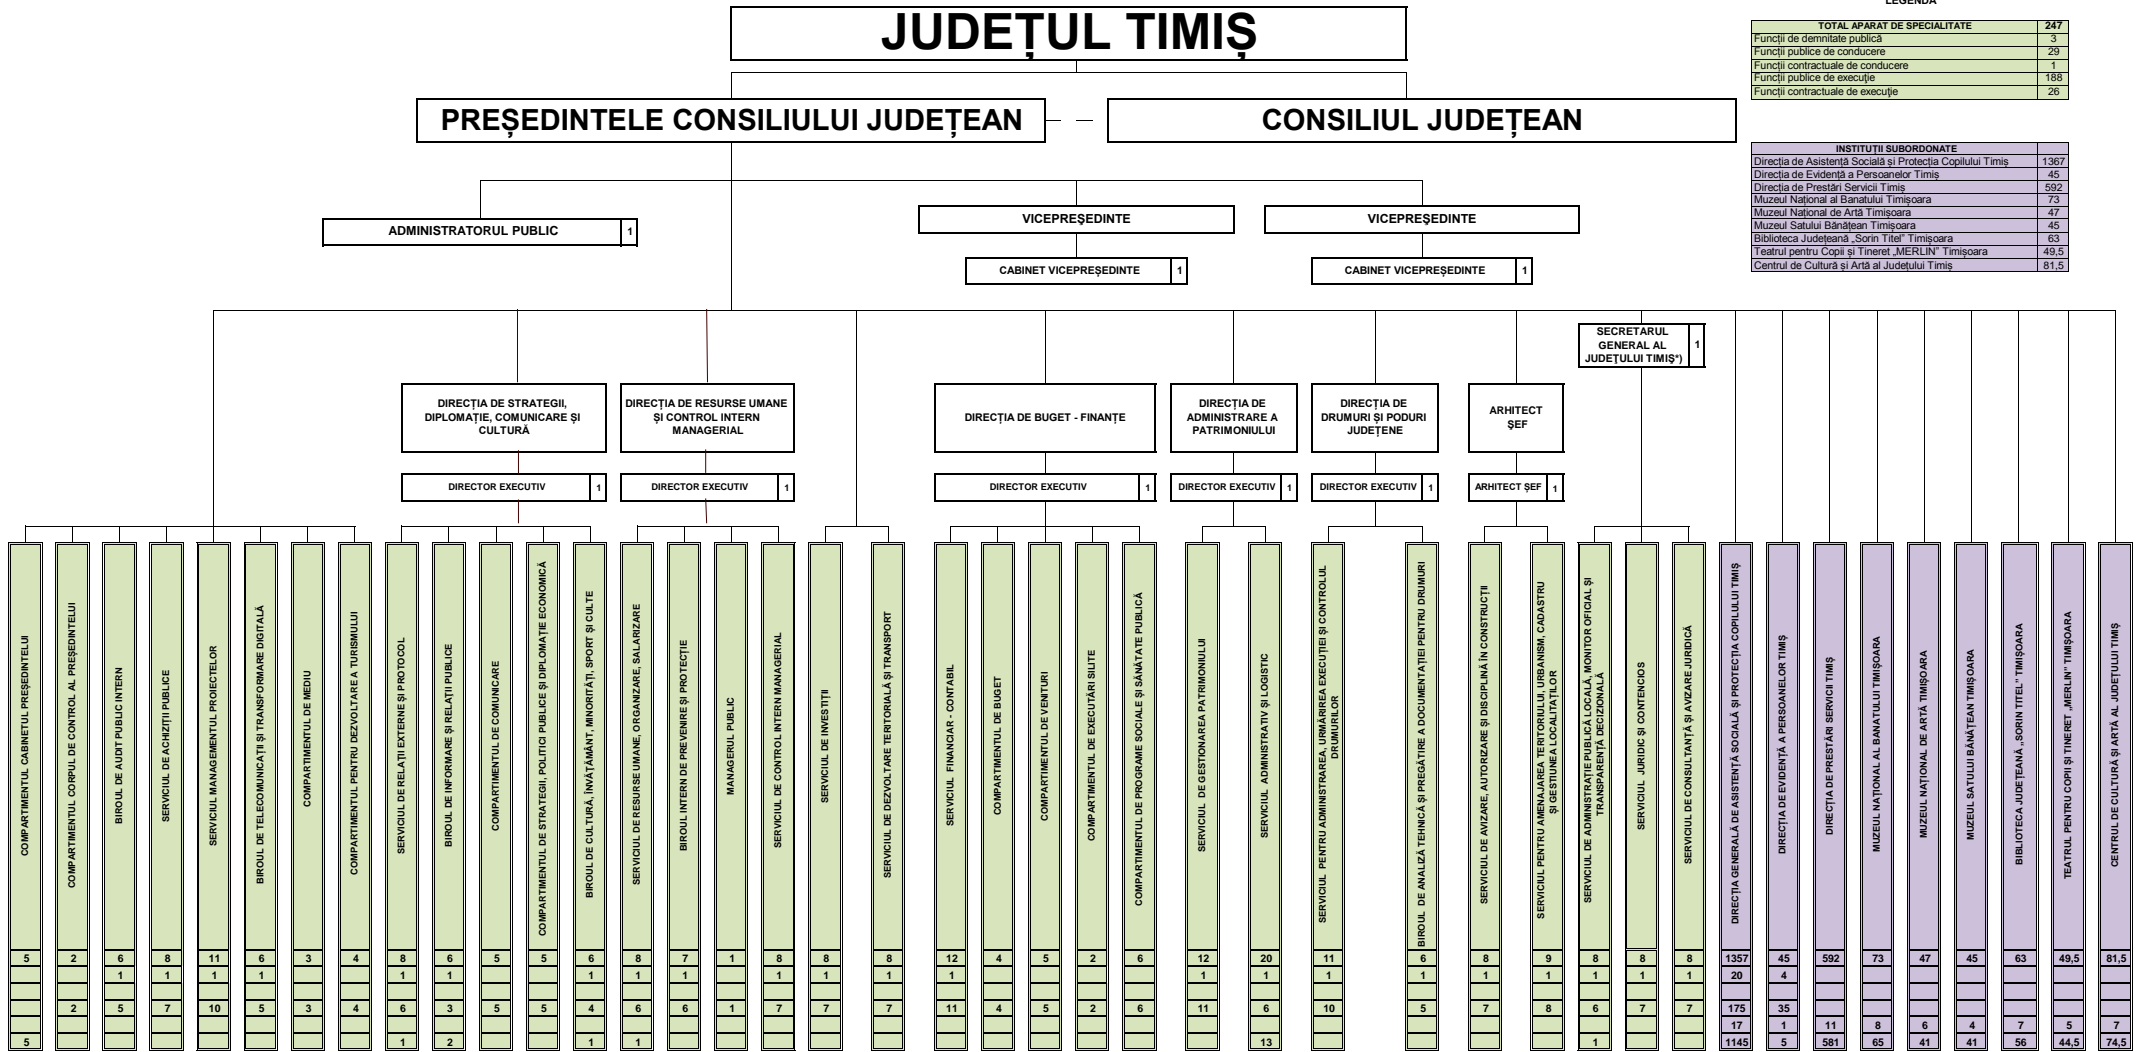

ORGANIGRAMA JUDEȚULUI TIMIȘ

Anexa nr.1 la Hotărârea CJT nr.87/31.03.2021

LEGENDĂ

TOTAL APARAT DE SPECIALITATE	247
Funcții de demnitate publică	3
Funcții publice de conducere	29
Funcții contractuale de conducere	1
Funcții publice de execuție	188
Funcții contractuale de execuție	26

PREȘEDINTELE
CONSILIULUI JUDEȚEAN TIMIȘ
ALIN - ADRIAN NICA

Director executiv
Directia resurse umane, organizare, salarizare
Lăcrămioara PETRIȘOR