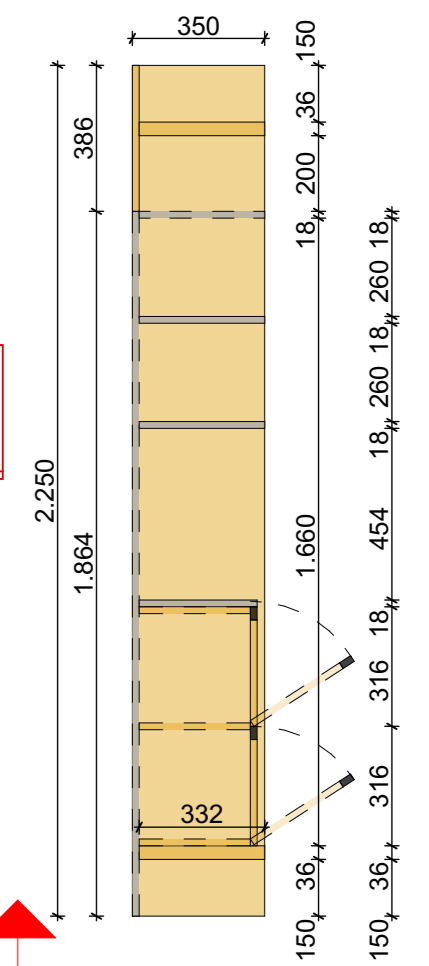

- PAL EGGER Pal Egger H3325 ST28 Stejar Gladstone tabac
- PAL EGGER U899 ST9 Negru fin
- Banda LED

Spatiu depozitare imprimanta
In functie de modelul existent creste dimensiunea pe inaltime

Spatiu imprimanta
Se modifica in inaltime in functie de imprimanta utilizata

Deservesc birou consilier
Priza dubla
Priza internet
Priza Telefon
H:37cm

Deservesc imprimanta
Priza internet
Priza dubla
H:88cm

S - 01

S.C. EZZO DESIGN S.R.L. Timisoara, ap. 2, nr. 3, Traian Lalescu RO 22609005, J35/3869/2007 tel: +40 733 399 600 mail: office@ezzo.ro				BENEFICIAR: Proteasa Alexandru AMPLASAMENT:		Nr. proiect: 2120
				SPECIALITATEA: DESIGN AMBIENTAL		
SPECIFICATIE: SEF PROIECT: PROIECTAT: DESENAT:	NUME: 	SEMNATURA: 	Scara: 1:20	TITLU PLANSA: Birou secretariat Mobilier depozitare		Nr. plansa: M 08