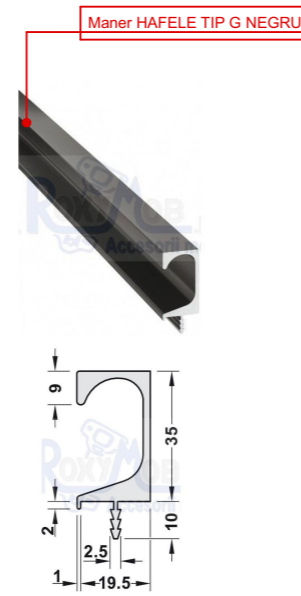

- PAL EGGER Pal Egger H3325 ST28 Stejar Gladstone tabac
- PAL EGGER U899 ST9 Negru fin
- Banda LED

Spatiu depozitare imprimanta  
In functie de modelul existent creste dimensiunea pe inaltime

Spatiu imprimanta  
Se modifica in inaltime in functie de imprimanta utilizata