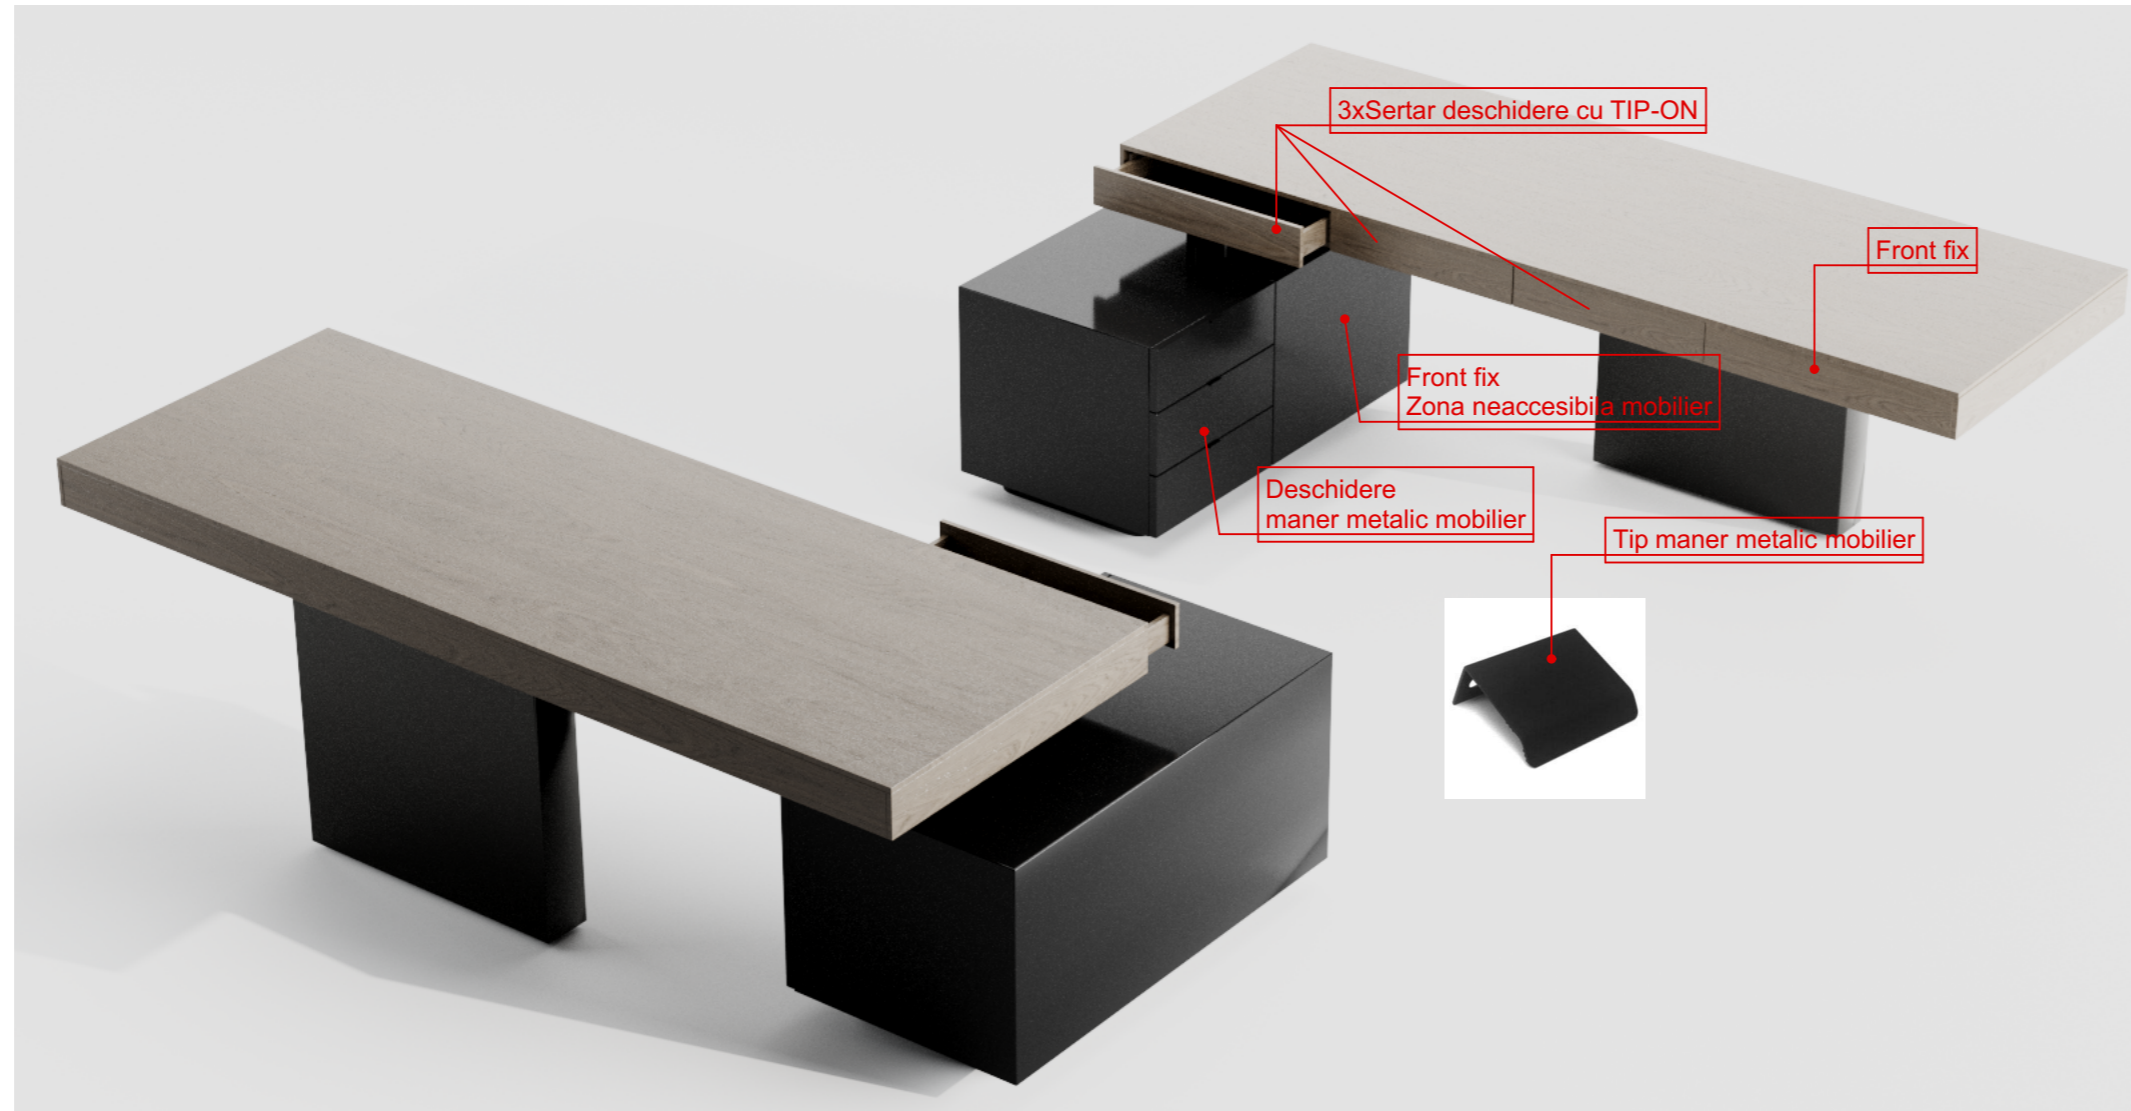

Deservesc birou consilier  
Priza dubla  
Priza internet  
Priza Telefon  
H:37cm

Deservesc imprimanta  
Priza internet  
Priza dubla  
H:88cm

S - 01

S.C. EZZO DESIGN S.R.L. Timisoara, ap. 2, nr. 3, Traian Lalescu RO 22609005, J35/3869/2007 tel: +40 733 399 600 mail: office@ezzo.ro				<b>BENEFICIAR:</b> Proteasa Alexandru <b>AMPLASAMENT:</b>		Nr. proiect: 2120
				<b>SPECIALITATEA:</b> DESIGN AMBIENTAL		
<b>SPECIFICATIE:</b> SEF PROIECT: PROIECTAT: DESENAT:	NUME:  	SEMNATURA:  	Scara: 1:20	<b>TITLU PLANSA:</b> Birou secretariat Mobilier depozitare		Nr. plansa: M 08