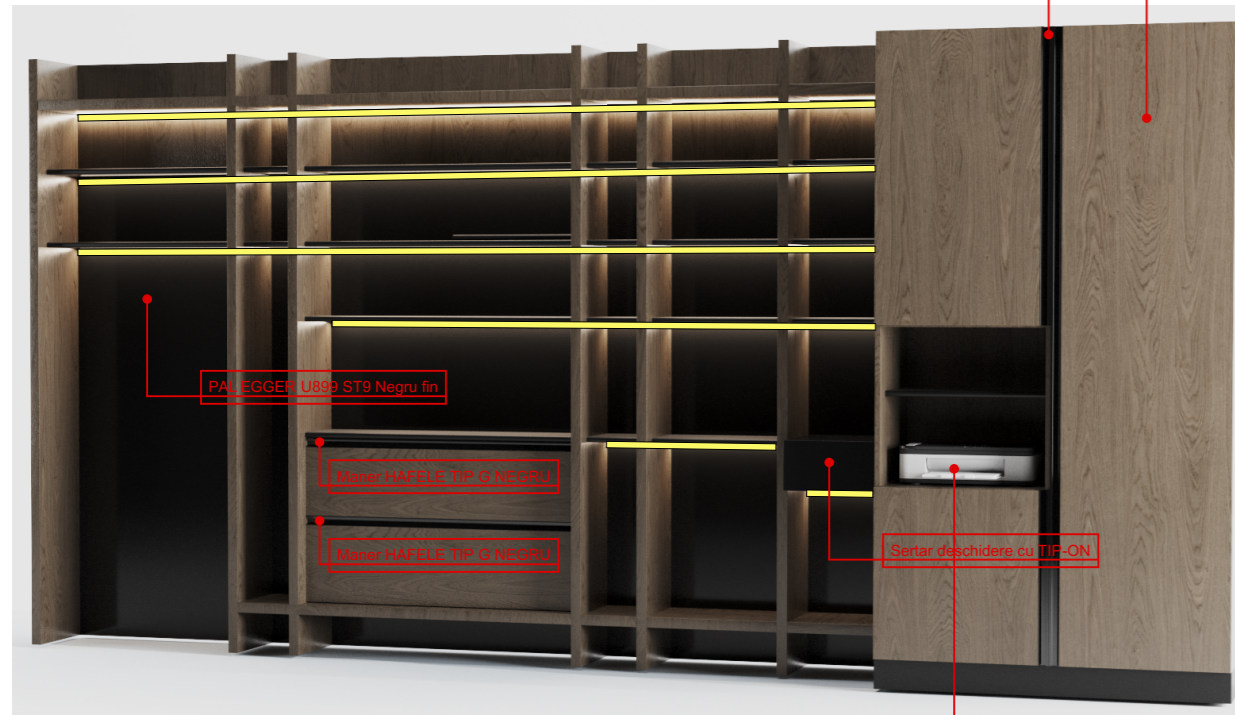

- PAL EGGER Pal Egger H3325 ST28 Stejar Gladstone tabac
- PAL EGGER U899 ST9 Negru fin
- Banda LED

Spatiu depozitare imprimanta  
In functie de modelul existent creste dimensiunea pe inaltime

Spatiu imprimanta  
Se modifica in inaltime in functie de imprimanta utilizata