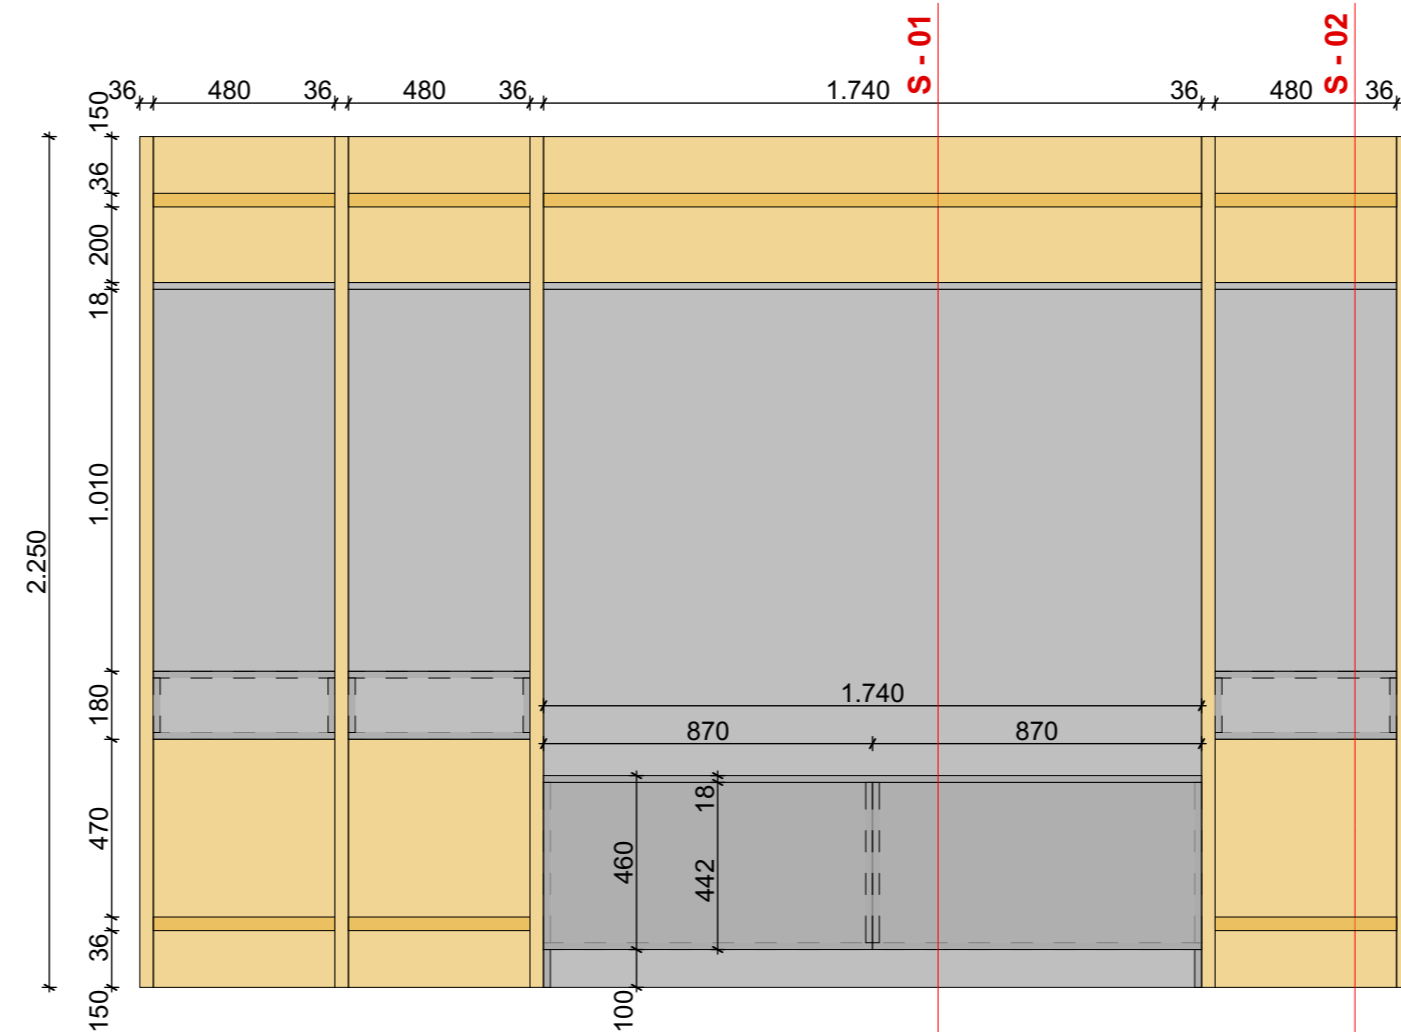

S.C. EZZO DESIGN S.R.L. Timisoara, ap. 2, nr. 3, Traian Lalescu RO 22609005, J35/3869/2007 tel: +40 733 399 600 mail: office@ezzo.ro			BENEFICIAR: Proteasa Alexandru AMPLASAMENT:	Nr. proiect: 2120	
SPECIFICATIE: SEF PROIECT: PROIECTAT: DESENAT:	NUME: 	SEMNATURA: 	Scara: 1:20	SPECIALITATEA: DESIGN AMBIENTAL TITLU PLANSĂ: Birou principal Zona TV	Nr. plansa: M 03