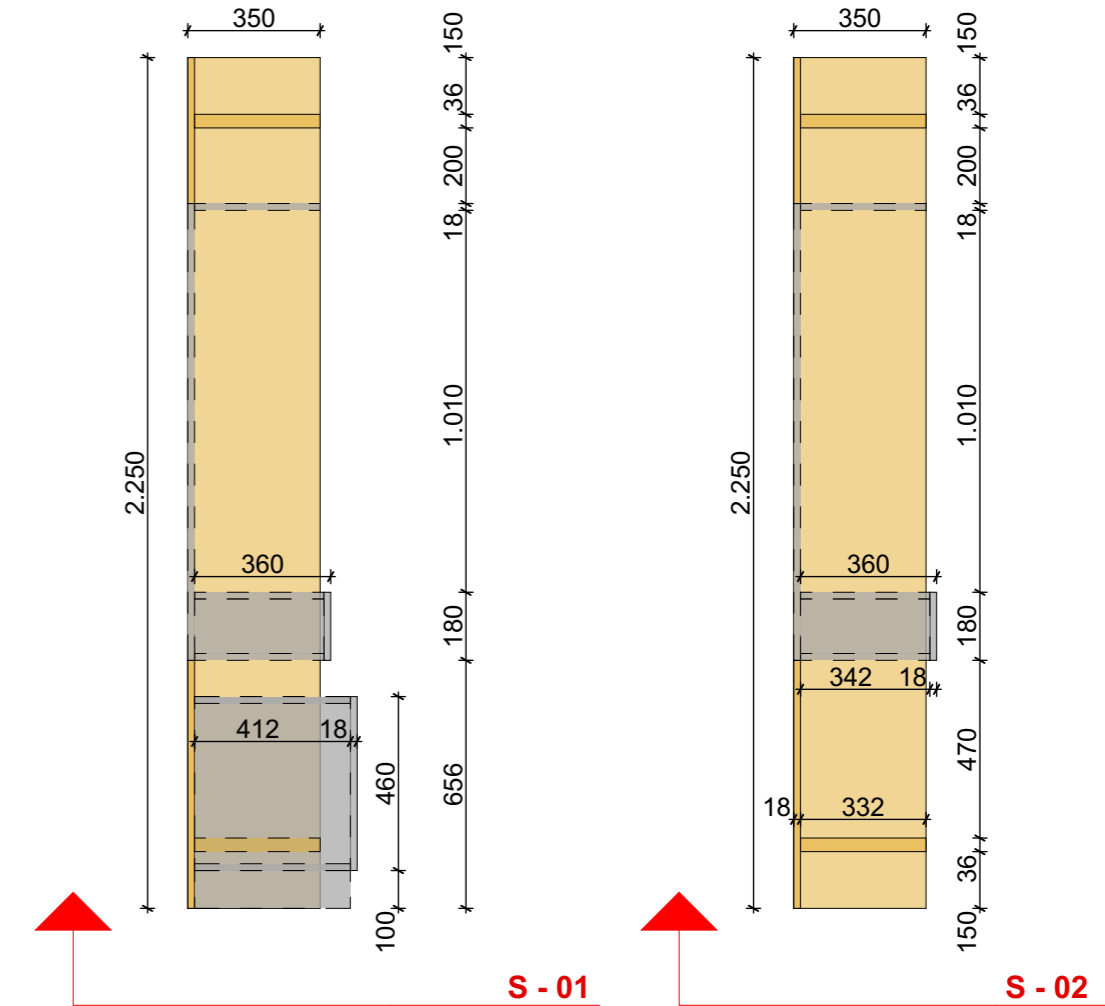

S.C. EZZO DESIGN S.R.L. Timisoara, ap. 2, nr. 3, Traian Lalescu RO 22609005, J35/3869/2007 tel: +40 733 399 600 mail: office@ezzo.ro			BENEFICIAR: Proteasa Alexandru AMPLASAMENT:	Nr. proiect: 2120	
SPECIFICATIE: SEF PROIECT: PROIECTAT: DESENAT:	NUME: 	SEMNATURA: 	Scara: 1:20	SPECIALITATEA: DESIGN AMBIENTAL TITLU PLANSĂ: Birou principal Zona TV	Nr. plansa: M 03