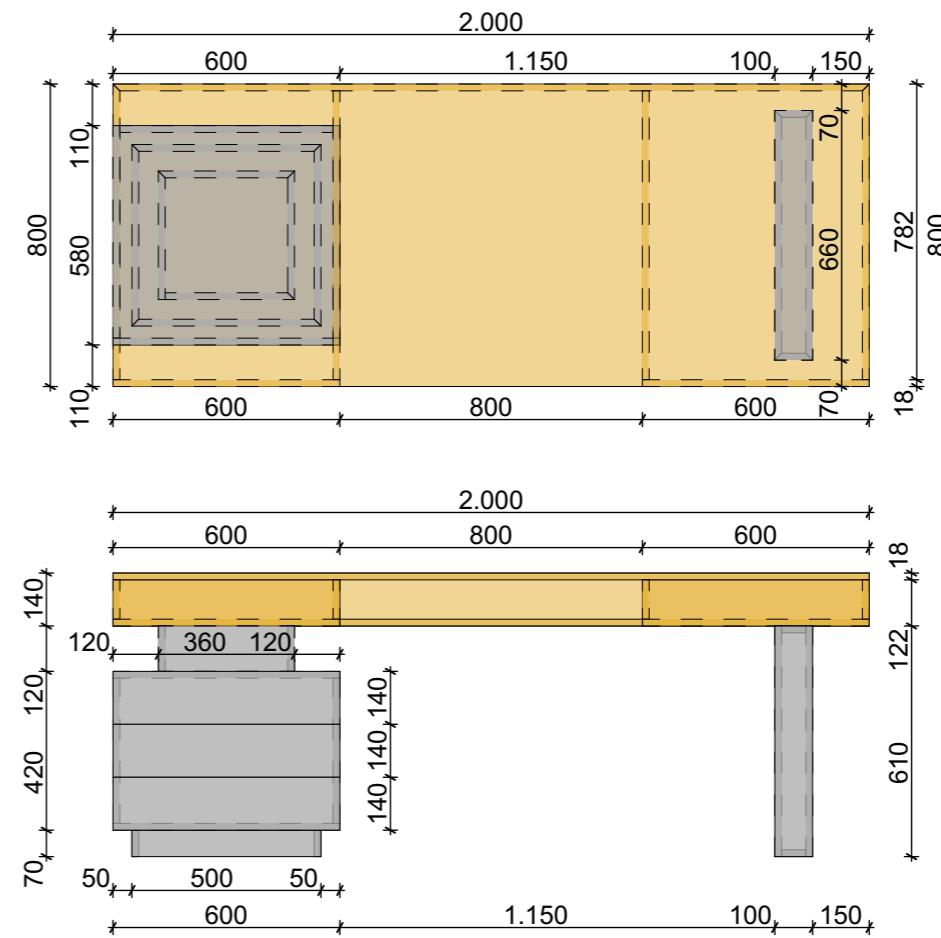

S.C. EZZO DESIGN S.R.L. Timisoara, ap. 2, nr. 3, Traian Lalescu RO 22609005, J35/3869/2007 tel: +40 733 399 600 mail: office@ezzo.ro				BENEFICIAR: Proteasa Alexandru		Nr. proiect: 2120	
				AMPLASAMENT:		SPECIALITATEA: DESIGN AMBIENTAL	
SPECIFICATIE:	NUME:	SEMNATURA:	Scara: 1:20	TITLU PLANSA: Birou principal Birou			
SEF PROIECT:						Nr. plansa: M 05	
PROIECTAT:							
DESENAT: