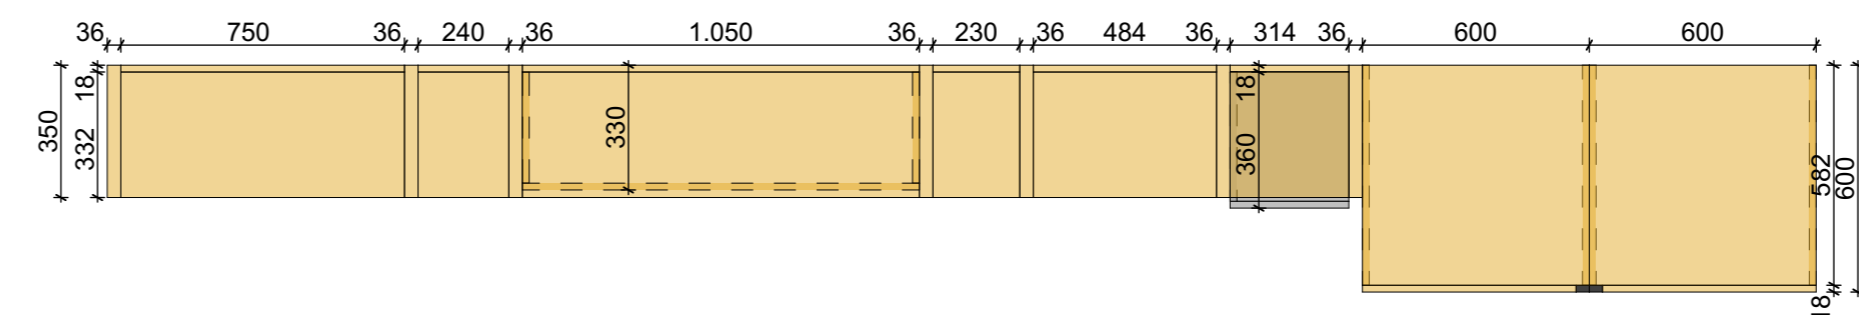

S.C. EZZO DESIGN S.R.L. Timisoara, ap. 2, nr. 3, Traian Lalescu RO 22609005, J35/3869/2007 tel: +40 733 399 600 mail: office@ezzo.ro				BENEFICIAR: Proteasa Alexandru AMPLASAMENT:		Nr. proiect: 2120
				SPECIALITATEA: DESIGN AMBIENTAL		
SPECIFICATIE: SEF PROIECT: PROIECTAT: DESENAT:	NUME: 	SEMNATURA: 	Scara: 1:20	TITLU PLANSA: Birou secretariat Mobilier depozitare		Nr. plansa: M 08