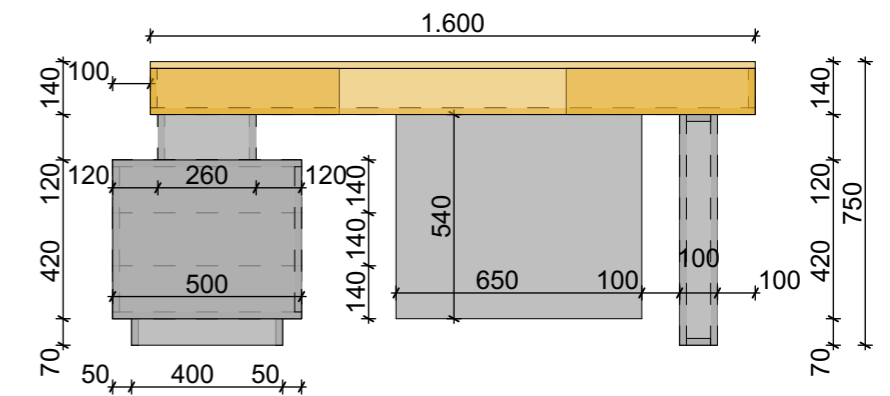

- **PAL EGGER** Pal Egger H3325 ST28 Stejar Gladstone tabac
- **PAL EGGER** U899 ST9 Negru fin

S.C. EZZO DESIGN S.R.L. Timisoara, ap. 2, nr. 3, Traian Lalescu RO 22609005, J35/3869/2007 tel: +40 733 399 600 mail: office@ezzo.ro				BENEFICIAR: Proteasa Alexandru		Nr. proiect: 2120
				AMPLASAMENT:		
SPECIFICATIE:	NUME:	SEMNATURA:	Scara: 1:20	SPECIALITATEA: DESIGN AMBIENTAL		Nr. plansa: M 10
SEF PROIECT:						
PROIECTAT:						
DESENAT:						
				TITLU PLANSA: Birou secretariat Birou consilier