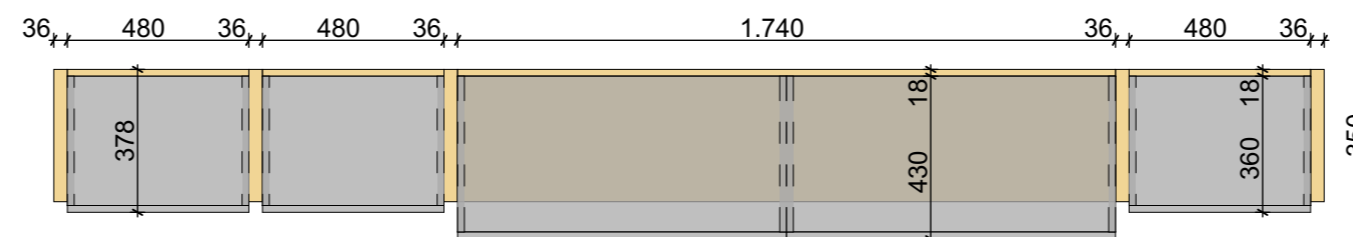

S.C. EZZO DESIGN S.R.L. Timisoara, ap. 2, nr. 3, Traian Lalescu RO 22609005, J35/3869/2007 tel: +40 733 399 600 mail: office@ezzo.ro			BENEFICIAR: Proteasa Alexandru AMPLASAMENT:	Nr. proiect: 2120	
SPECIFICATIE: SEF PROIECT: PROIECTAT: DESENAT:	NUME: 	SEMNATURA: 	Scara: 1:20	SPECIALITATEA: DESIGN AMBIENTAL TITLU PLANSĂ: Birou principal Zona TV	Nr. plansa: M 03