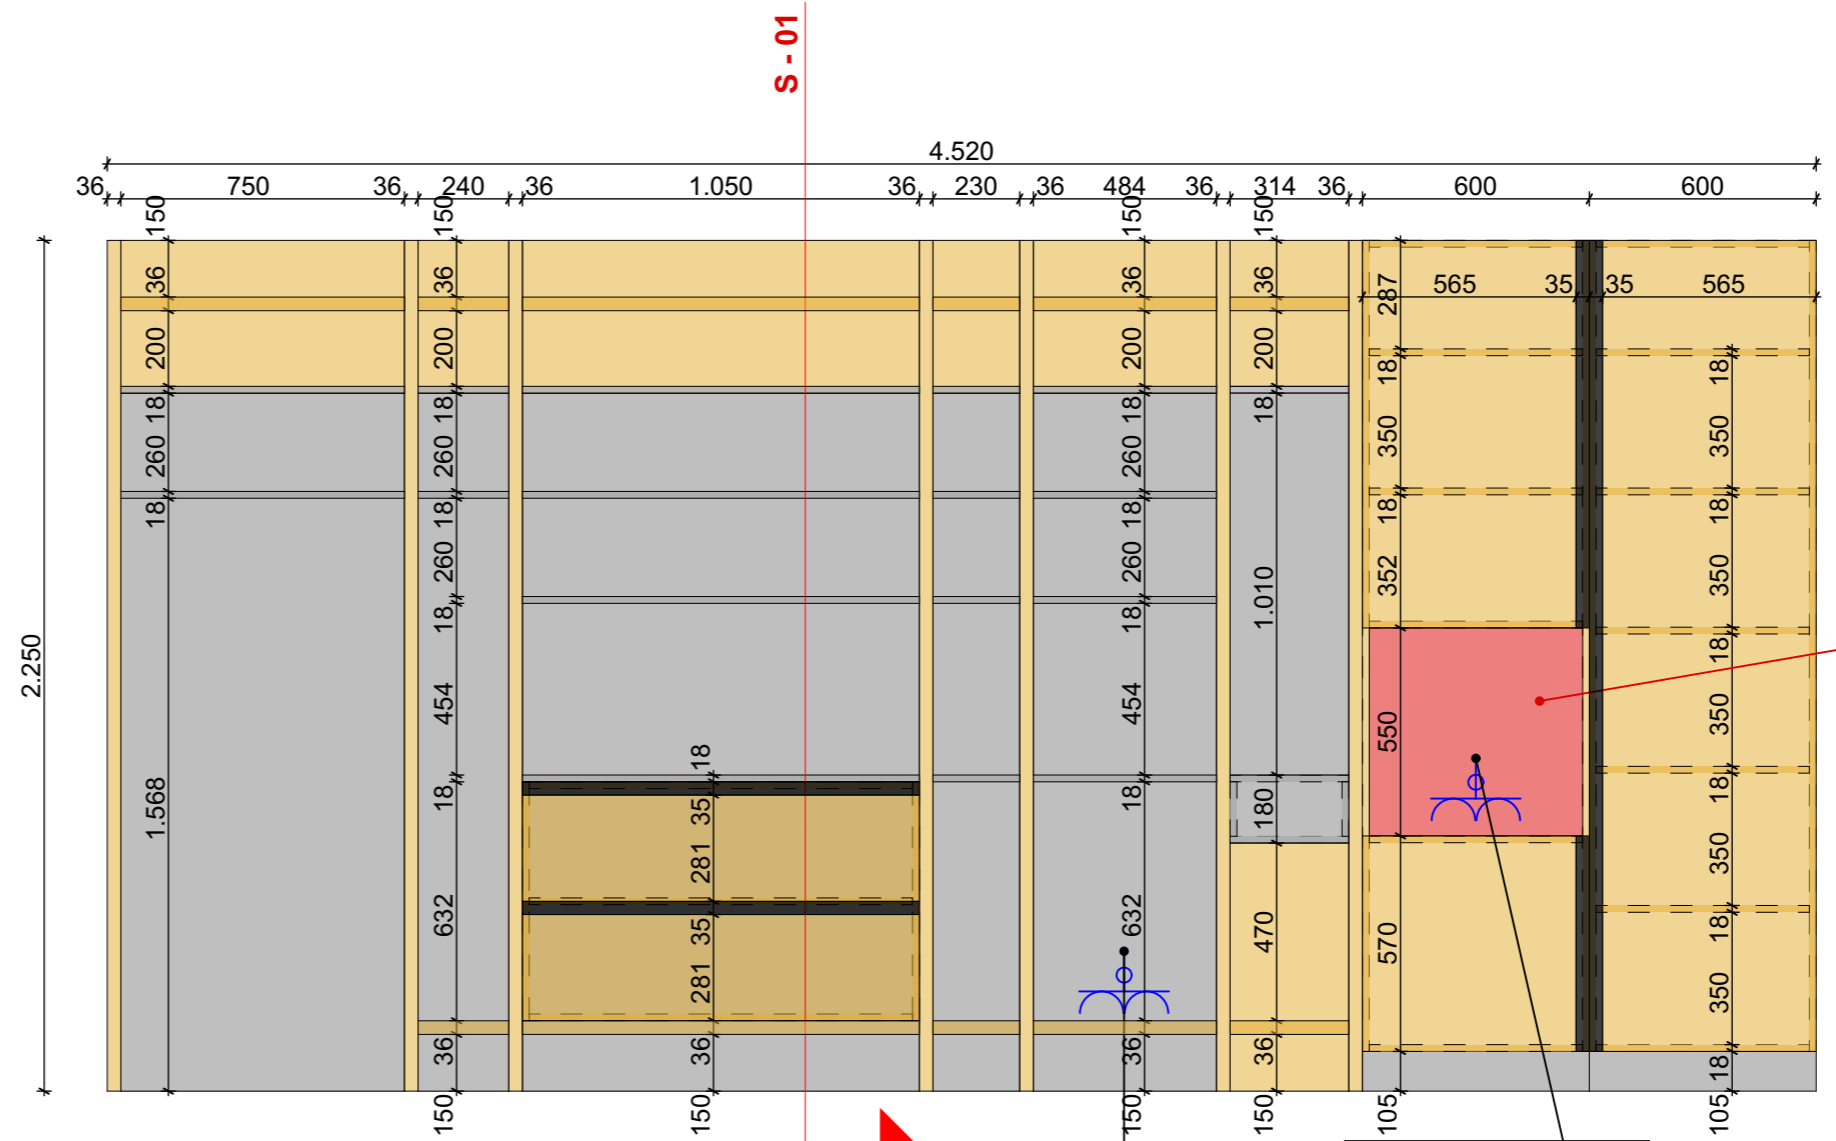

- PAL EGGER Pal Egger H3325 ST28 Stejar Gladstone tabac
- PAL EGGER U899 ST9 Negru fin
- Banda LED

Spatiu depozitare imprimanta  
In functie de modelul existent creste dimensiunea pe inaltime

Spatiu imprimanta  
Se modifica in inaltime in functie de imprimanta utilizata