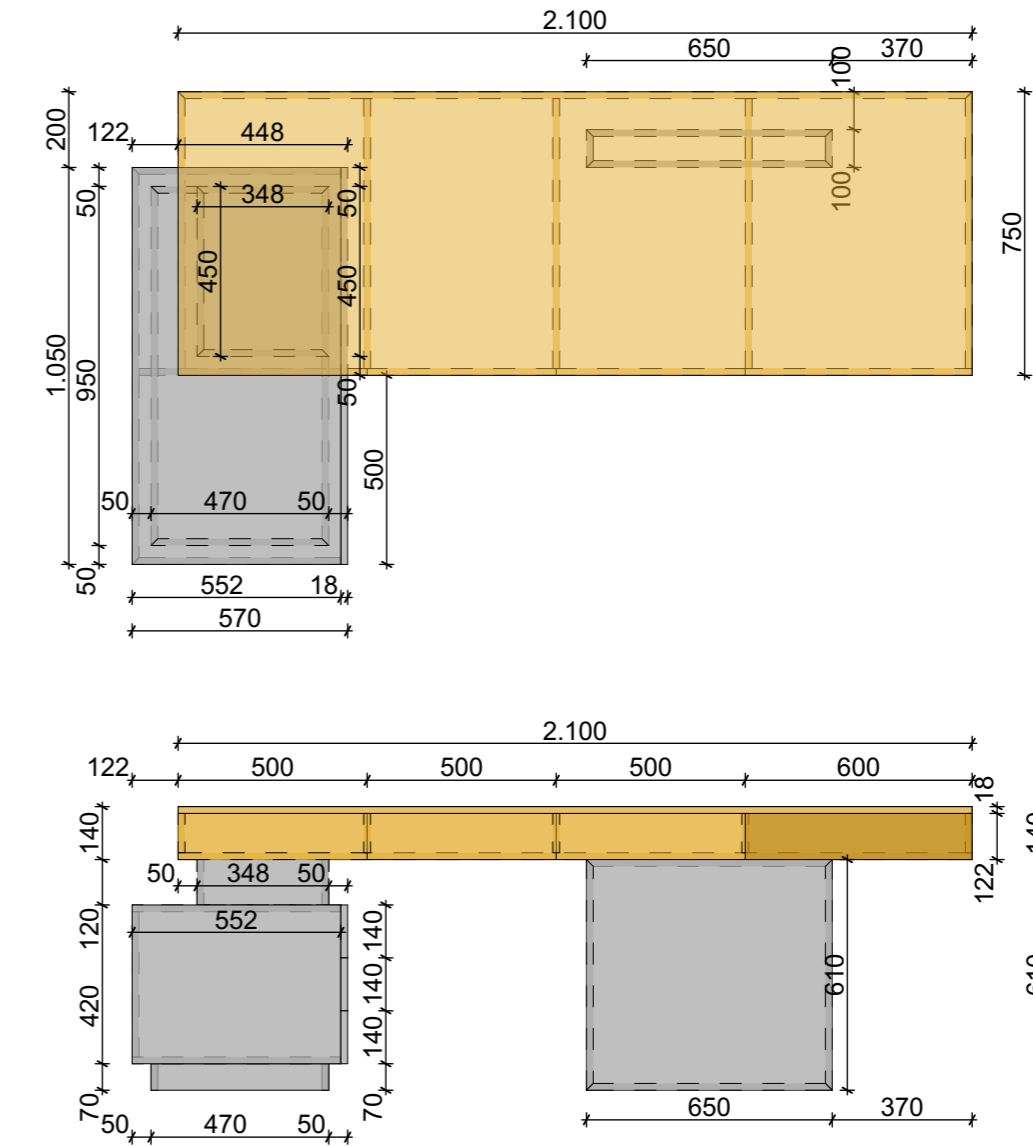

S.C. EZZO DESIGN S.R.L. Timisoara, ap. 2, nr. 3, Traian Lalescu RO 22609005, J35/3869/2007 tel: +40 733 399 600 mail: office@ezzo.ro				BENEFICIAR: Proteasa Alexandru AMPLASAMENT:	Nr. proiect: 2120
SPECIFICATIE:	NUME:	SEMNATURA:	Scara: 1:20	SPECIALITATEA: DESIGN AMBIENTAL	
SEF PROIECT:				TITLU PLANSA: Birou secretariat Birou secretariat	Nr. plansa: M 09
PROIECTAT:					
DESENAT: