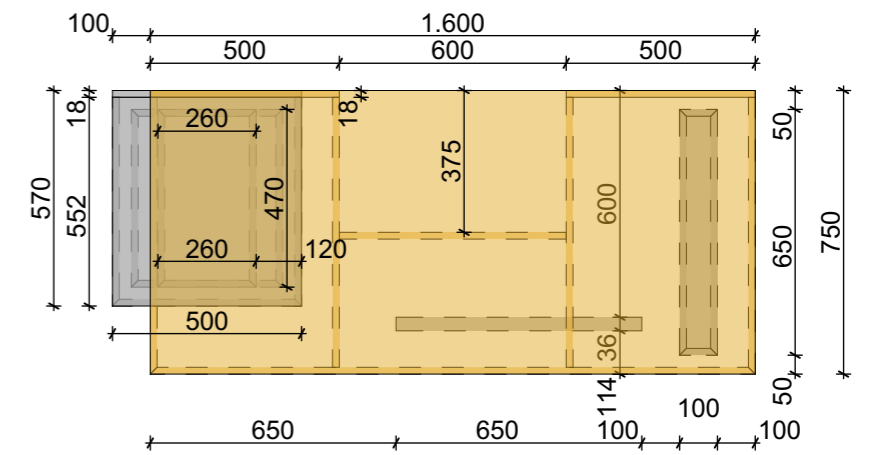

- **PAL EGGER** Pal Egger H3325 ST28 Stejar Gladstone tabac
- **PAL EGGER** U899 ST9 Negru fin

S.C. EZZO DESIGN S.R.L. Timisoara, ap. 2, nr. 3, Traian Lalescu RO 22609005, J35/3869/2007 tel: +40 733 399 600 mail: office@ezzo.ro				BENEFICIAR: Proteasa Alexandru		Nr. proiect: 2120
				AMPLASAMENT:		
SPECIFICATIE:	NUME:	SEMNATURA:	Scara: 1:20	SPECIALITATEA: DESIGN AMBIENTAL		Nr. plansa: M 10
SEF PROIECT:						
PROIECTAT:						
DESENAT:						
				TITLU PLANSA: Birou secretariat Birou consilier