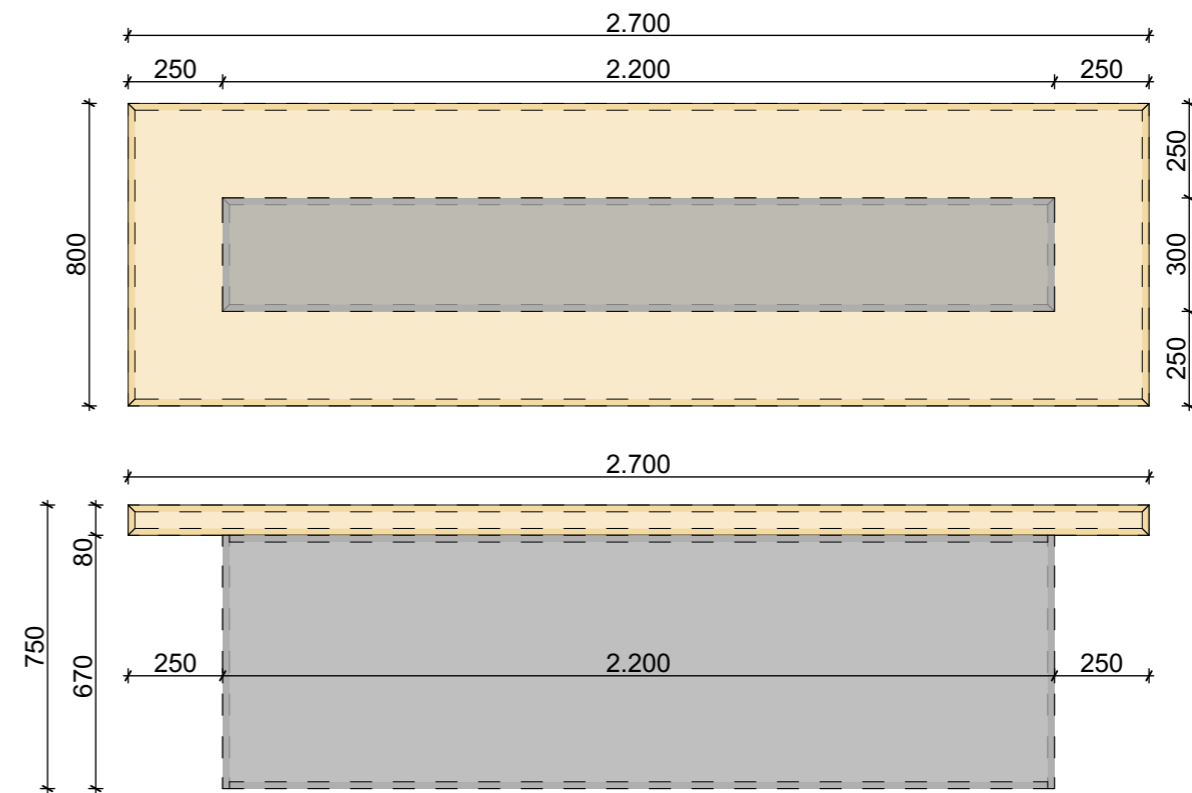

S.C. EZZO DESIGN S.R.L. Timisoara, ap. 2, nr. 3, Traian Lalescu RO 22609005, J35/3869/2007 tel: +40 733 399 600 mail: office@ezzo.ro				BENEFICIAR: Proteasa Alexandru		Nr. proiect: 2120
				AMPLASAMENT:		
SPECIFICATIE:	NUME:	SEMNATURA:	Scara: 1:20	SPECIALITATEA: DESIGN AMBIENTAL		Nr. plansa: M 04
SEF PROIECT:						
PROIECTAT:						
DESENAT:				TITLU PLANSA: Birou principal Masa conferinta