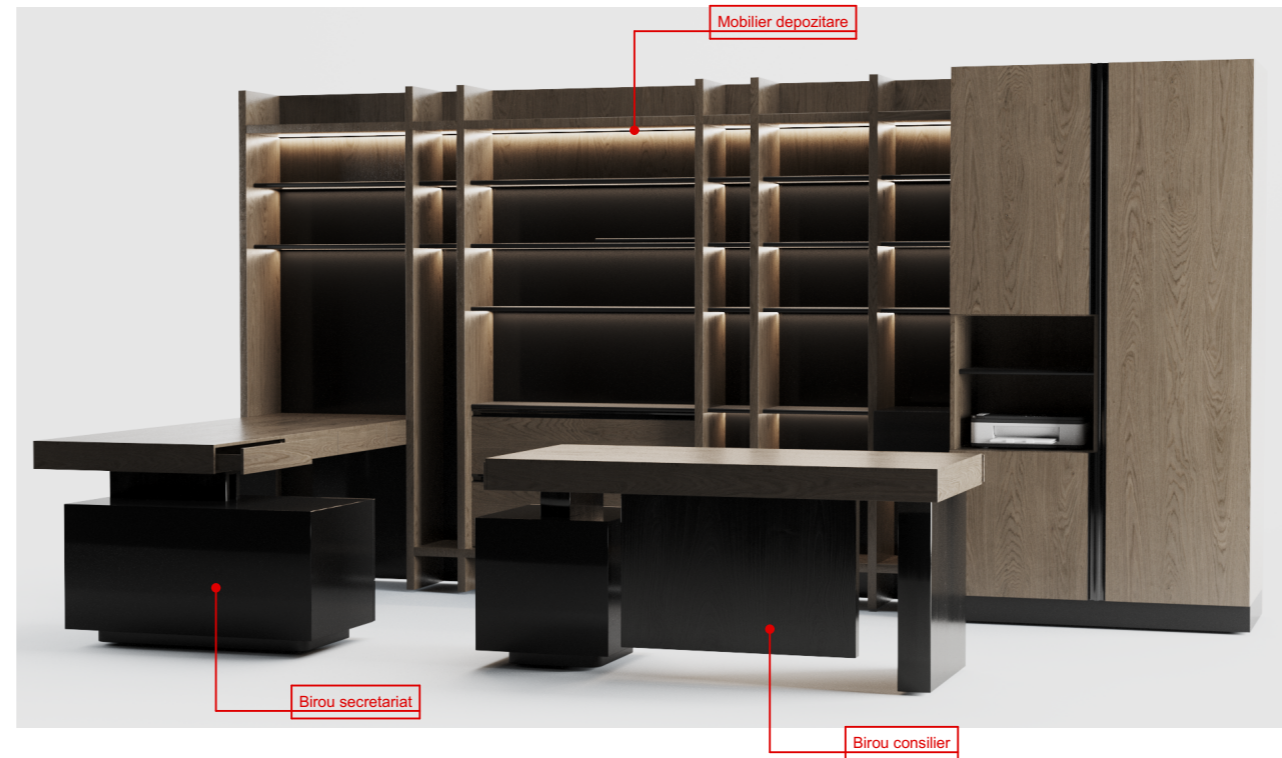

TEXTURA LEMN

PAL EGGER Pal Egger H3325 ST28 Stejar Gladstone tabac

TEXTURA CULOARE - NEGRU

PAL EGGER U899 ST9 Negru fin

				S.C. EZZO DESIGN S.R.L. Timisoara, ap. 2, nr. 3, Traian Lalescu RO 22609005, J35/3869/2007 tel: +40 733 399 600 mail: office@ezzo.ro		BENEFICIAR: Proteasa Alexandru AMPLASAMENT:		Nr. proiect: 2120	
SPECIFICATIE: SEF PROIECT:		NUME:		SEMNATURA:		Scara: 1:20		SPECIALITATEA: DESIGN AMBIENTAL	
PROIECTAT:		DESENAT:		TITLU PLANSA: Birou secretariat Ansamblu mobilier		Nr. plansa: M 07