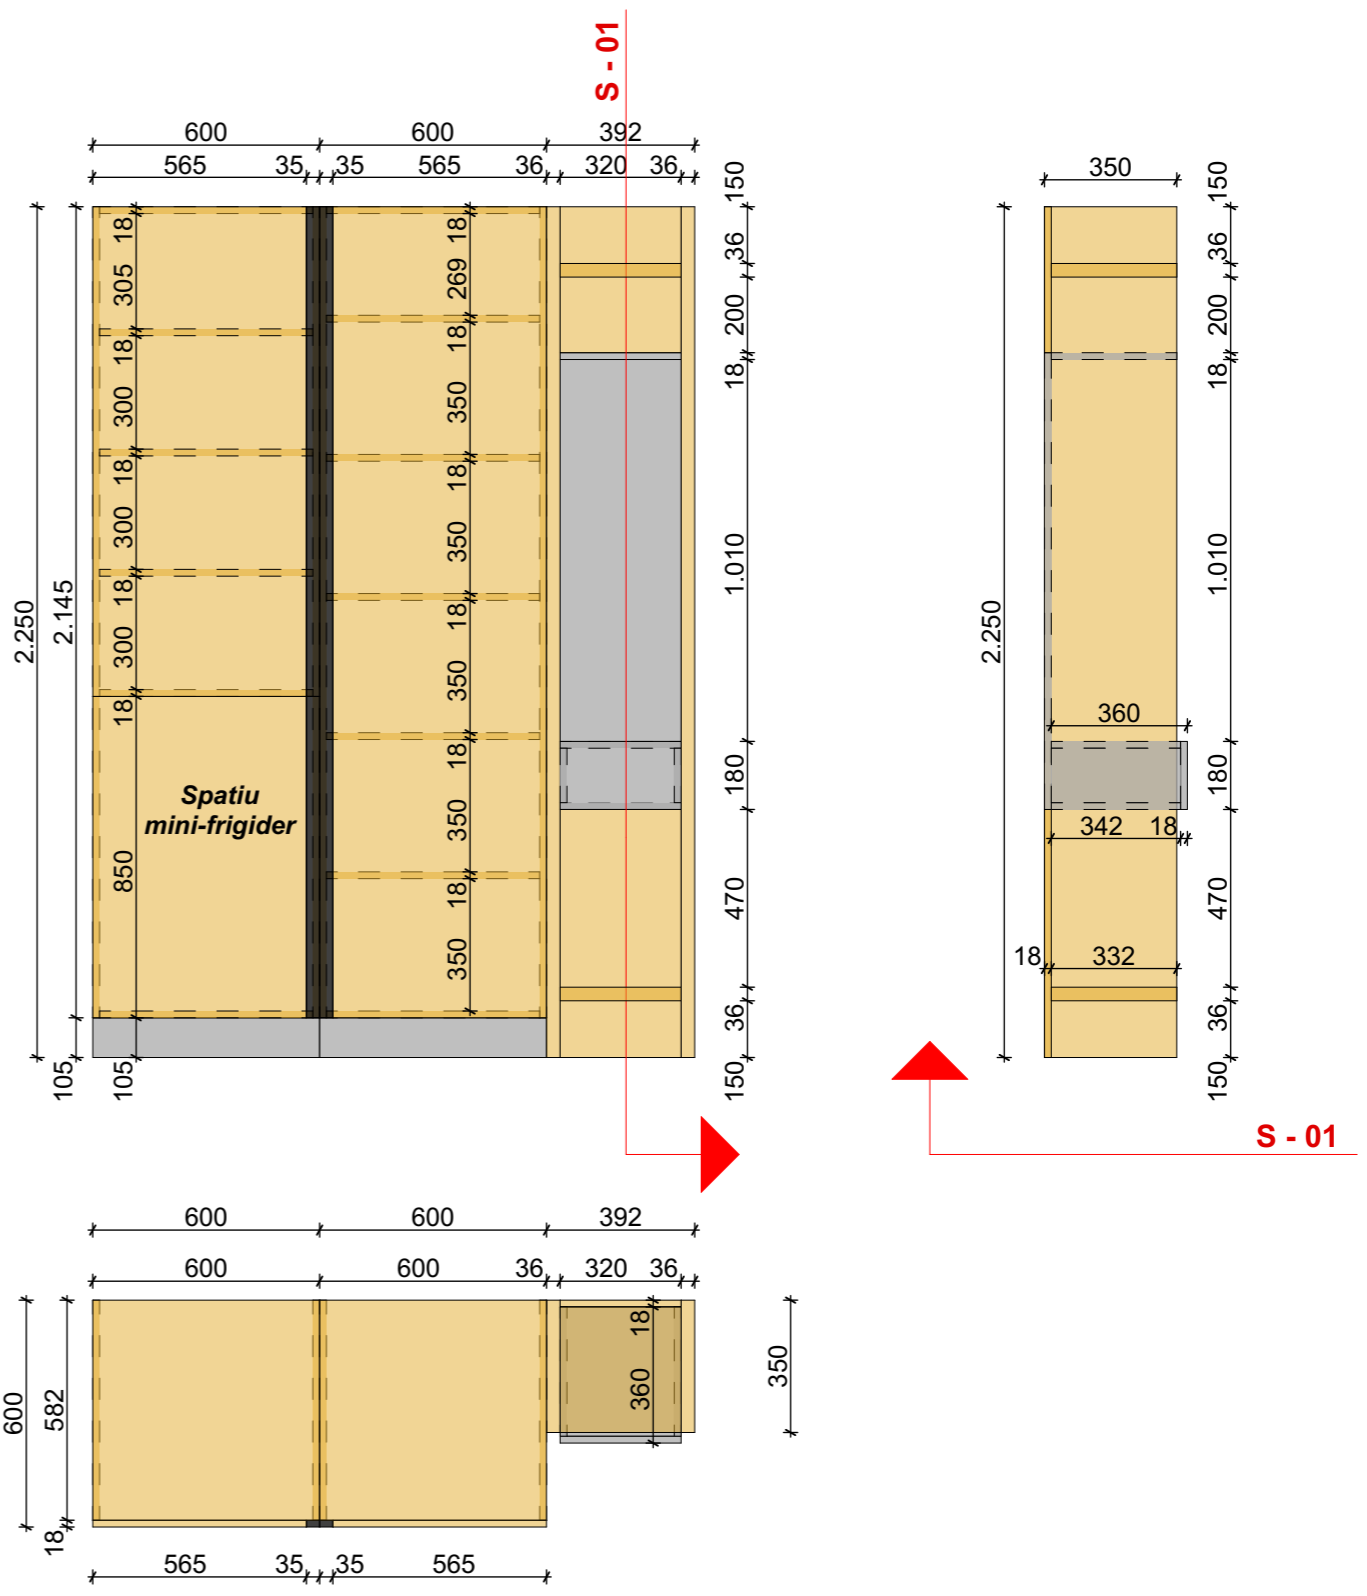

Spatiu destinat mini frigider - incorporabil sau tip TIP-ON

- PAL EGGER Pal Egger H3325 ST28 Stejar Gladstone tabac
- PAL EGGER U899 ST9 Negru fin
- Banda LED

S.C. EZZO DESIGN S.R.L. Timisoara, ap. 2, nr. 3, Traian Lalescu RO 22609005, J35/3869/2007 tel: +40 733 399 600 mail: office@ezzo.ro				<b>BENEFICIAR:</b> Proteasa Alexandru		Nr. proiect: 2120
				<b>AMPLASAMENT:</b>		
<b>SPECIALITATEA:</b> DESIGN AMBIENTAL		<b>TITLU PLANSA:</b> Birou principal Spatiu depozitare		Nr. plansa: M 02		
<b>SPECIFICATIE:</b>	<b>NUME:</b>	<b>SEMNATURA:</b>	<b>Scara:</b> 1:20			
<b>SEF PROIECT:</b>						
<b>PROIECTAT:</b>						
<b>DESENAT:</b>						